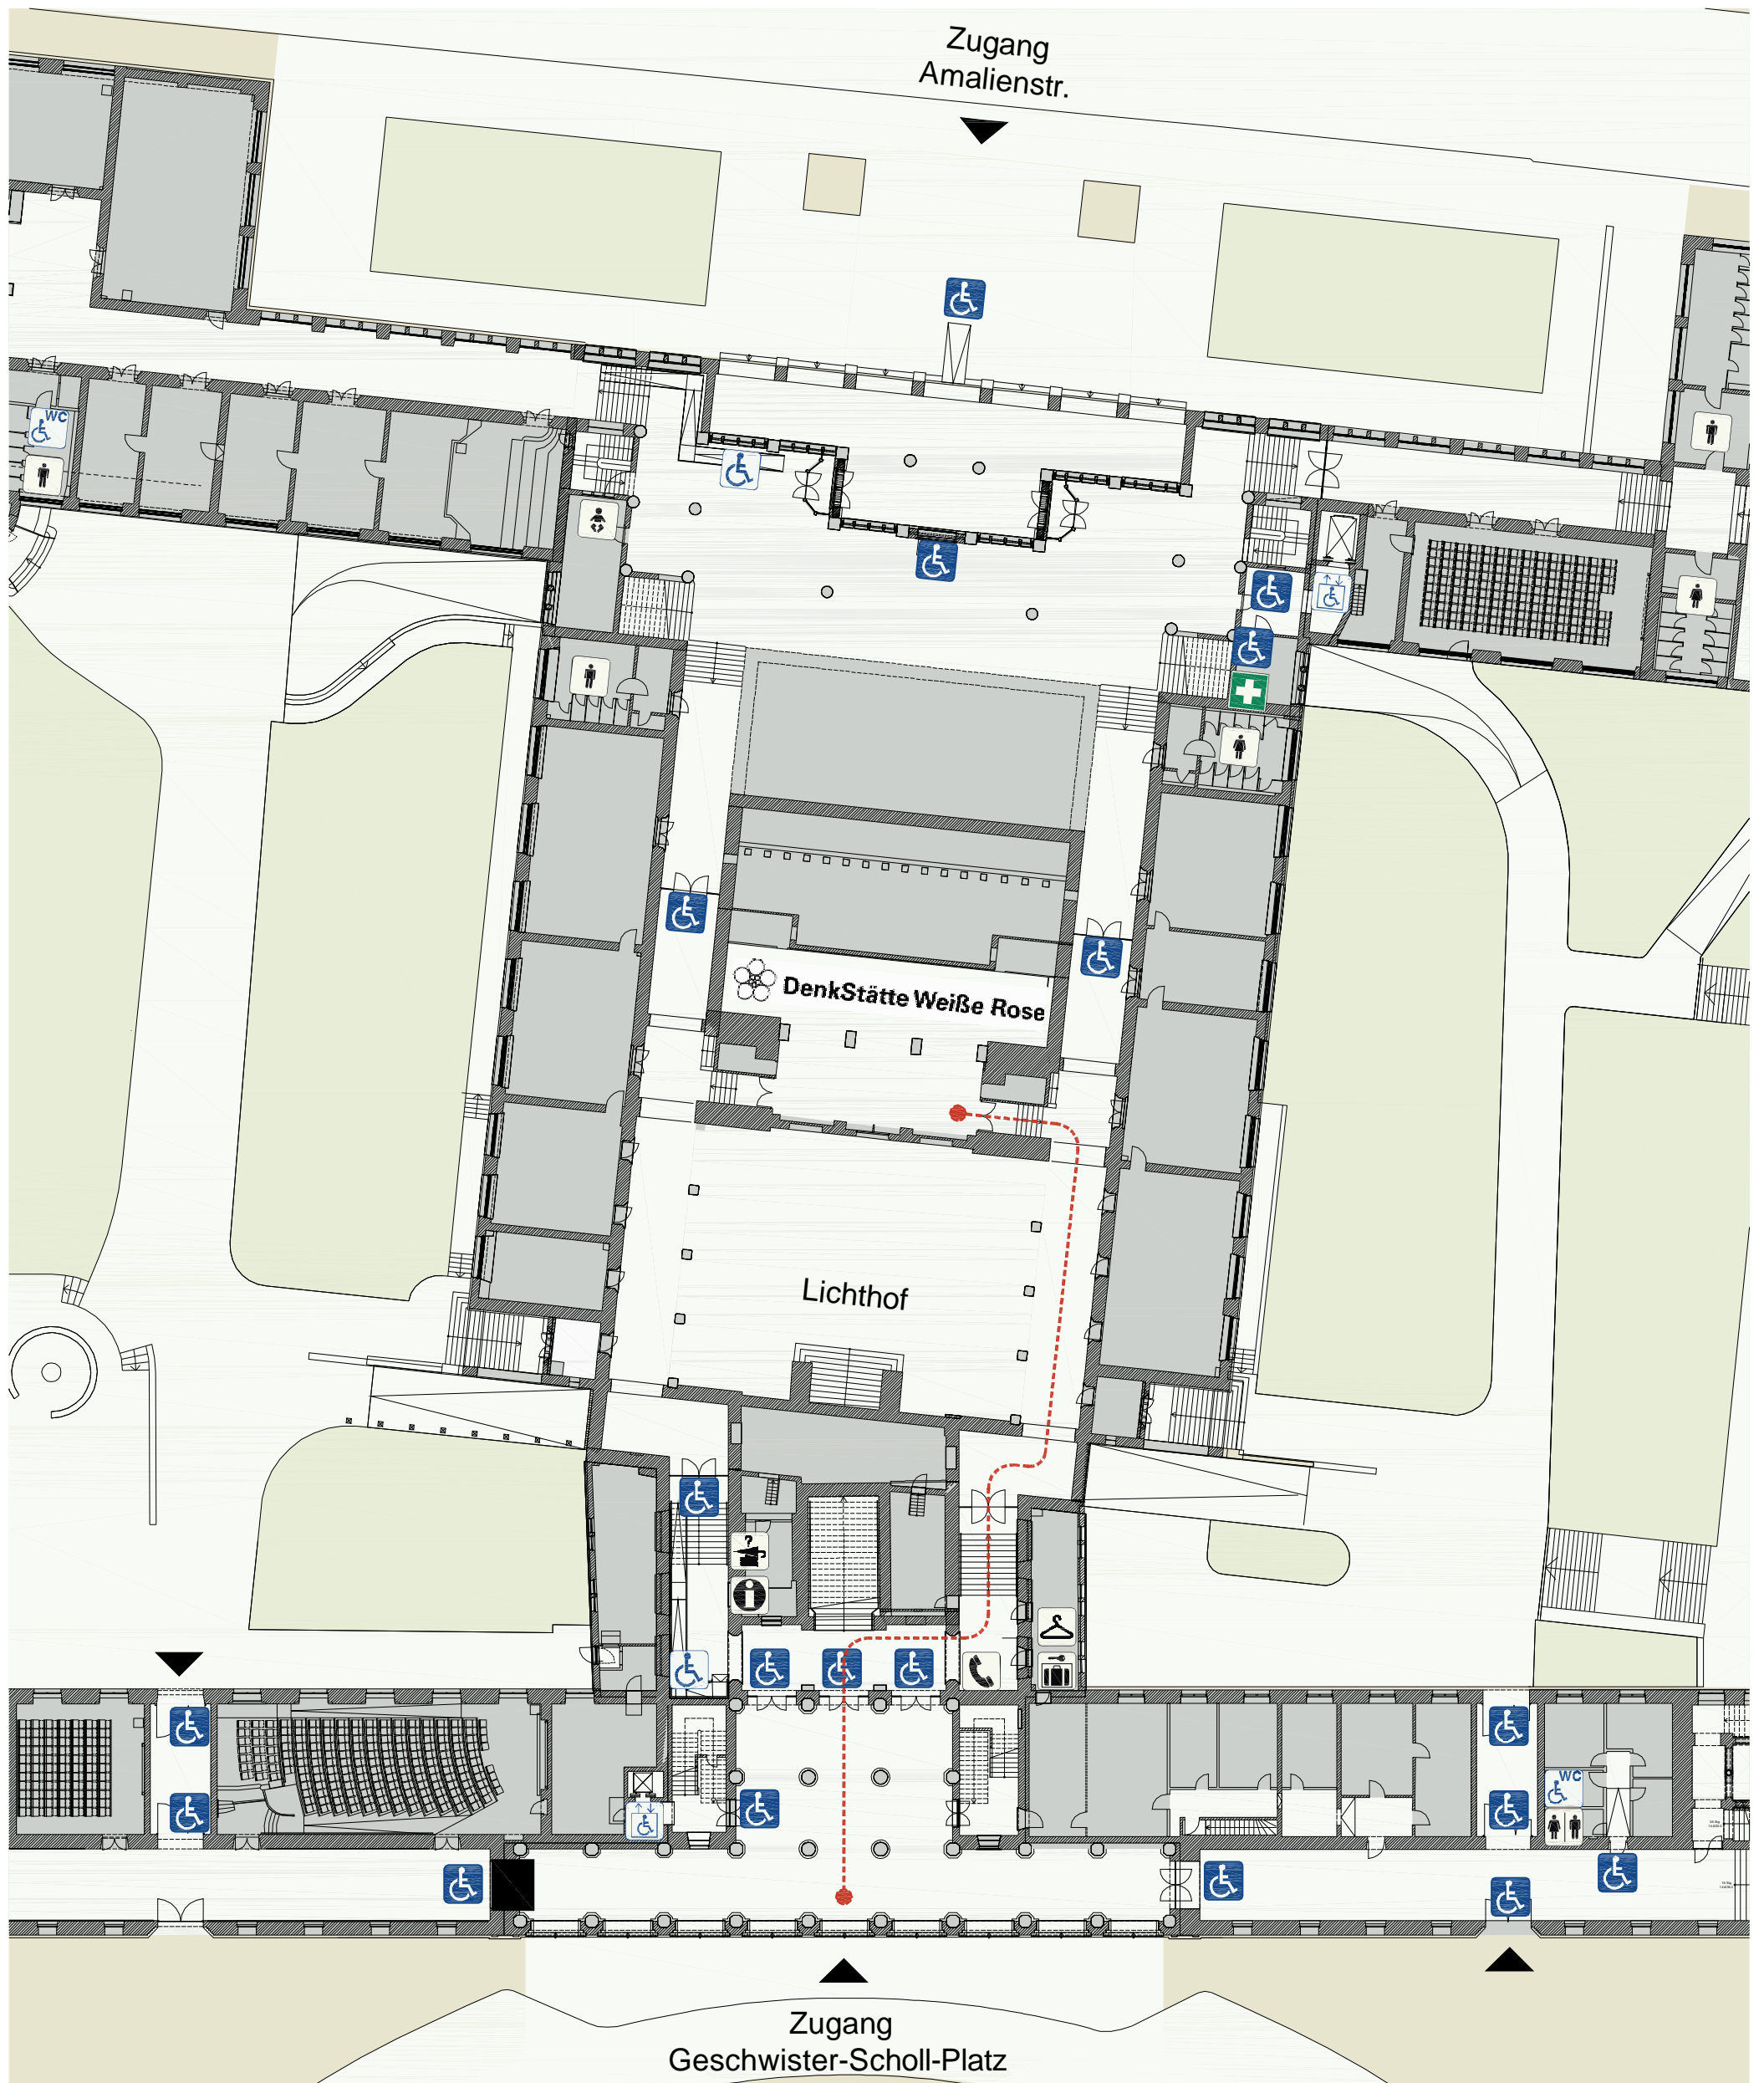

DenkStätte Weiße Rose

LMU

LUDWIG-
MAXIMILIANS-
UNIVERSITÄT
MÜNCHEN

Plan erstellt durch:
Referat IV.1 (Planung, Bau, Bewirtschaftung)
Georgenstr. 7
80799 München

Bauwerk,
Geschwister-Scholl-Platz 1

Geschoss:
EG, 1. ZUG

Planinhalt:
GR Weiße Rose

Plotdatum:
23.05.2011

Maßstab:
Nein

Hinweis: Ref. IV.1 stellt die Planunterlagen zur Verfügung. Aus Gründen der Übersichtlichkeit sind nur öffentliche Bereiche dargestellt. Wir weisen ausdrücklich darauf hin, dass die Pläne keinen Anspruch auf maßliche Richtigkeit sowie Vollständigkeit erheben und jeweiligen Benutzer eigenverantwortlich zu prüfen sind. Bei Unstimmigkeiten bitten wir, uns entsprechend zu informieren. Ergänzende Auskünfte zur Barrierefreiheit finden Sie im Internet unter dem Link www.lmu.de/barrierefrei.